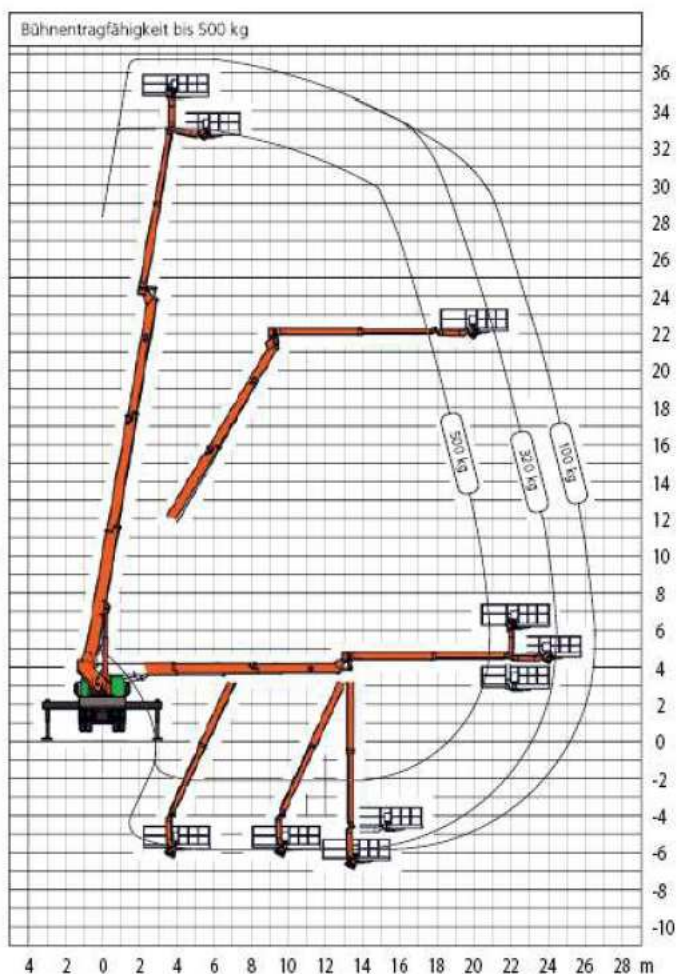

LKW-Arbeitsbühne L 370 R

- Führerscheinklasse C
- Stützdruckkontrolle
- Aufstellautomatik
- Selbstfahrer
- Automatische Nivellierung
- verschiedene Abstützvarianten

Technische Daten

max. Arbeitshöhe	37,00 m
Plattformhöhe	35,00 m
Gesamtgewicht	17.000 kg
Arbeitskorb Traglast	500 kg
Arbeitskorbgröße (LxBxH)	0,90 x 2,30 x 1,10 m
Seitliche Reichweite 500 kg	20,00 m
Arbeitskorbdrehung	2 x 90°
Schwenkbereich Unterarm	80°
Schwenkbereich Korbarm	180°
Drehbereich	500°
Abstützung beidseitig	6,45 m
Abstützung einseitig	4,50 m
Gerätelänge	max. 9,00 m
Gerätebreite	max. 2,53 m
Gerätehöhe	max. 3,87 m
Bodenfreiheit	0,25 m
Aufstellgenauigkeit	1,0°
Korbarm	ja